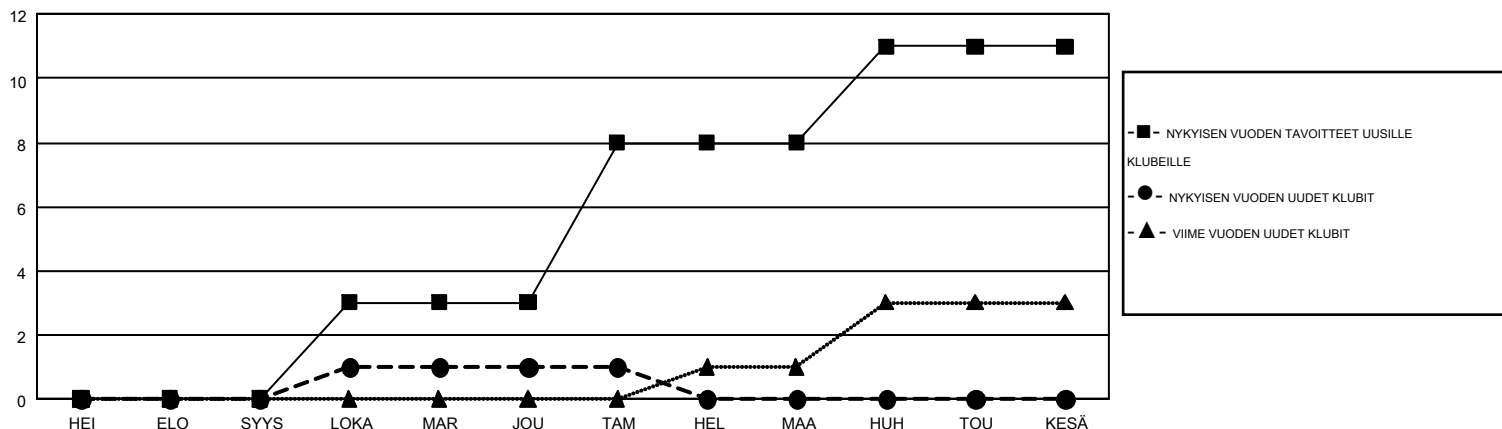

GMT MONTHLY MEMBERSHIP PROGRESS REPORT

Results as of: 1/31/2018

Multiple District 107

LOCATION: FINLAND

GMT: ANTTI FORSELL

GMT VAALIPIIRI 4

Klubit				jäsentä			
TULOKSET 2017-2018				TULOKSET 2017-2018			
NELJÄNNES	UUDEN KLUBIN TAVOITE	UUDET KLUBIT	LOPETETUT KLUBIT	NELJÄNNES	JÄSENKASVUN NETTOTAVOITE	TOTEUTUNUT JÄSENKASVU	POISTETUT JÄSENET (mukaan lukien siirrot)
HEI/ELO/SYYS	0	0	7	HEI/ELO/SYYS	35	183	379
LOKA/MAR/JOU	3	1	2	LOKA/MAR/JOU	100	307	482
TAM/HEL/MAA	5	0	2	TAM/HEL/MAA	115	164	175
HUH/TOU/KESÄ	3	0	0	HUH/TOU/KESÄ	-102	0	0

TAVOITTEET JA UUDET KLUBIT, KUMULATIIVINEN

TAVOITTEET JA JÄSENET, KUMULATIIVINEN

LAKKAUTETUT KLUBIT: 11	351 CLUBS OF 918 LISÄNNYT YHDEN TAI USEAMMAN UUTTA JÄSENTÄ	SUKUPUOLIJAKAUMA MIES 18,215 (79.60%) NAINEN 4,668 (20.40%)
ERONNEET JÄSENET KUOLLUT 121 KLUBI LAKKAUTETTU 44 MUUT 871 YHTEENSÄ 1,036	KLIKKA TÄSTÄ NÄHDÄKSESI KUMULATIIVISET JÄSENTIEDOT	PERHEJÄSENIÄ YHTEENSÄ 519 PERHEJÄSENET, JOTKA MAKSAVAT PUOLET JÄSENMAKSUSTA 260