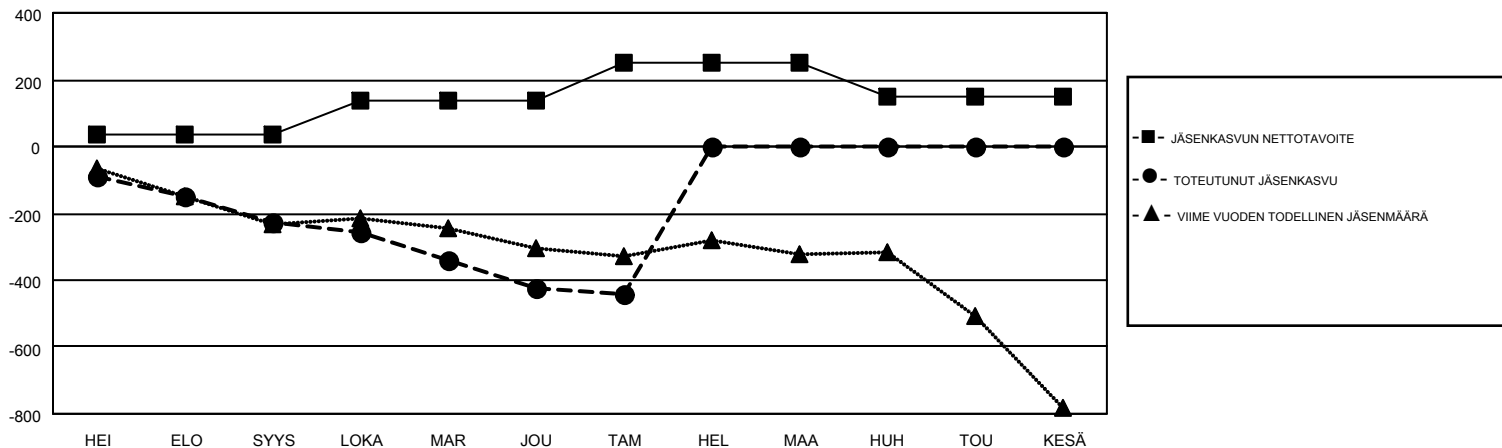

GMT MONTHLY MEMBERSHIP PROGRESS REPORT

Results as of: 1/31/2018

Multiple District 107

LOCATION: FINLAND

GMT: ANTTI FORSELL

GMT VAALIPIIRI 4

Klubit				jäsentä			
TULOKSET 2017-2018				TULOKSET 2017-2018			
NELJÄNNES	UUDEN KLUBIN TAVOITE	UUDET KLUBIT	LOPETETUT KLUBIT	NELJÄNNES	JÄSENKASVUN NETTOTAVOITE	TOTEUTUNUT JÄSENKASVU	POISTETUT JÄSENET (mukaan lukien siirrot)
HEI/ELO/SYYS	0	0	7	HEI/ELO/SYYS	35	183	379
LOKA/MAR/JOU	3	1	2	LOKA/MAR/JOU	100	307	482
TAM/HEL/MAA	5	0	2	TAM/HEL/MAA	115	164	175
HUH/TOU/KESÄ	3	0	0	HUH/TOU/KESÄ	-102	0	0

TAVOITTEET JA UUDET KLUBIT, KUMULATIIVINEN

TAVOITTEET JA JÄSENET, KUMULATIIVINEN

LAKKAUTETUT KLUBIT: 11	351 CLUBS OF 918 LISÄNNYT YHDEN TAI USEAMMAN UUTTA JÄSENTÄ	SUKUPUOLIJAKAUMA MIES 18,215 (79.60%) NAINEN 4,668 (20.40%)
ERONNEET JÄSENET KUOLLUT 121 KLUBI LAKKAUTETTU 44 MUUT 871 YHTEENSÄ 1,036	KLIKKA TÄSTÄ NÄHDÄKSESI KUMULATIIVISET JÄSENTIEDOT	PERHEJÄSENIÄ YHTEENSÄ 519 PERHEJÄSENET, JOTKA MAKSAVAT PUOLET JÄSENMAKSUSTA 260